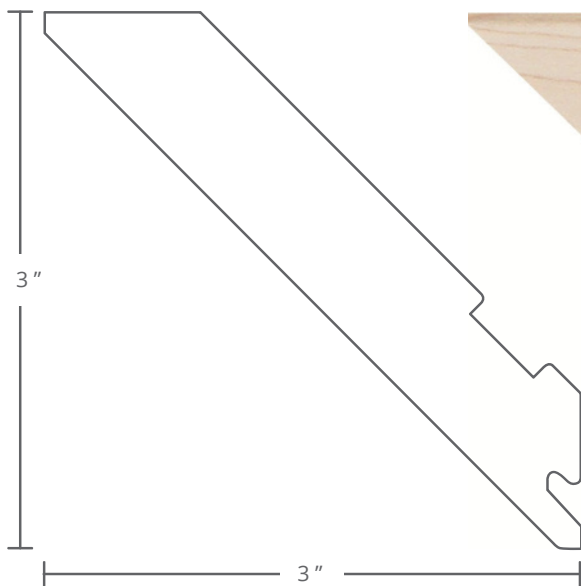

Ogee
Holder

#551

0.822" x 6 7/8"