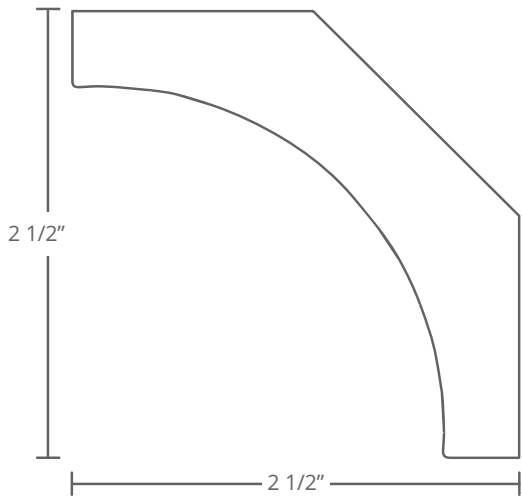

 Ogee
Holder

#006

3/4" x 4 1/4"

Moulures de corniche

#124
0.870" x 4 1/4"

#081
0.850" x 4 1/4"

Ogee
Holder

Moulores de corniche