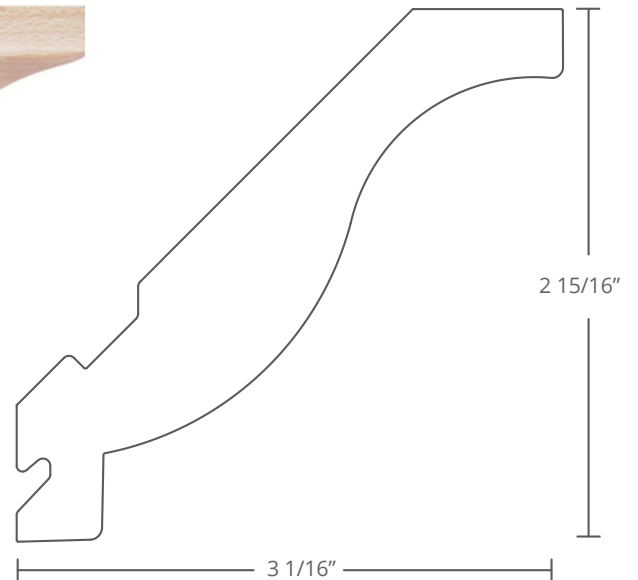

0.803" x 3.148"

Nouveauté

#965

0.84" x 4 1/4"

Moulures de corniche

 Ogee
Holder

#090

3/4" x 4 1/4"

 Ogee
Holder

#006

3/4" x 4 1/4"

Moulures de corniche

#124
0.870" x 4 1/4"

#081
0.850" x 4 1/4"

Ogee
Holder

Moulores de corniche

Moulores de corniche

Moulures de corniche

 Ogee
Holder

#961
0.791" x 5.957"

#103
0.77" x 4.040"

Moules de corniche

#510
13/16" x 5 3/8"

#142
0.870" x 5 1/2"