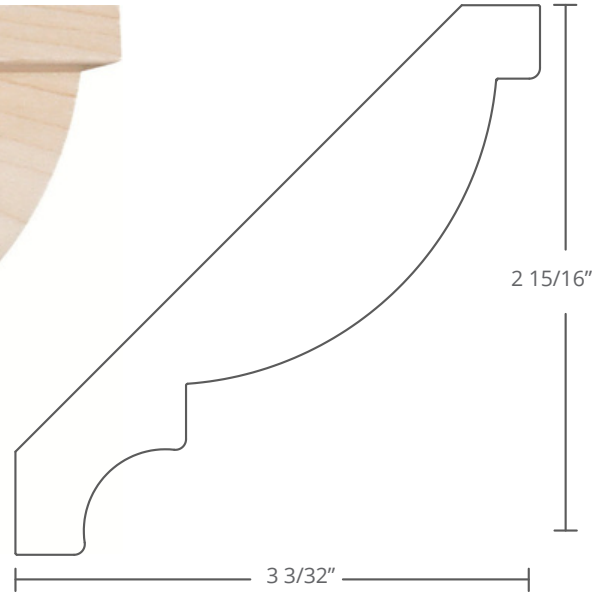

0.803" x 3.148"

Nouveauté

#965

0.84" x 4 1/4"

Moulures de corniche

 Ogee
Holder

#090

3/4" x 4 1/4"

 Ogee
Holder

#006

3/4" x 4 1/4"

Moulures de corniche

#124
0.870" x 4 1/4"

#081
0.850" x 4 1/4"

Ogee
Holder

Moulores de corniche

Moulores de corniche

Moulures de corniche

 Ogee
Holder

#961
0.791" x 5.957"

#103
0.77" x 4.040"

Moules de corniche

#510
13/16" x 5 3/8"

#142
0.870" x 5 1/2"