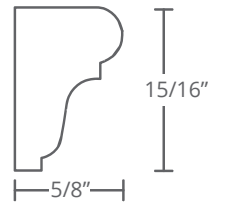

#QURO226
1/2" x 3/4"

#QURO227
3/4" x 3/4"

#GO229
1/2" x 1/2"

#GO230
3/4" x 3/4"

#GO215
3/4" x 1 3/4"

Nouveauté

Moulures déco

#211
3/8" x 5/8"

#319
5/8" x 15/16"

#320
3/4" x 1 1/4"

#390
1/4" x 3/4"

#619
0.410" x 0.78"

Moulures déco

#309
1 1/4" x 2 1/2"

#048
1/2" x 1 1/8"

Cadrages et plinthes