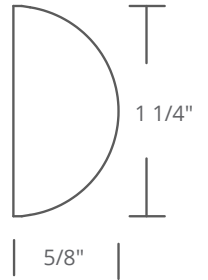

Moules déco

Nouveauté

#584
3/8" x 3/4"

Nouveauté

#546
5/8" x 1 1/4"

Nouveauté

#1725
3/4" x 1 1/2"

Nouveauté

#1724
1 1/2"