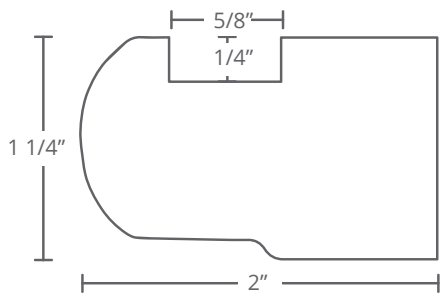

Mouleurs d'appoint

#154
3/4" x 2"

 *Ogee
Holder*

#719
0.870" x 2"

#296
7/8" x 1 3/4"

Moulores d'appoint

#023
1" x 2 1/2"

#294
1 1/4" x 2 1/2"