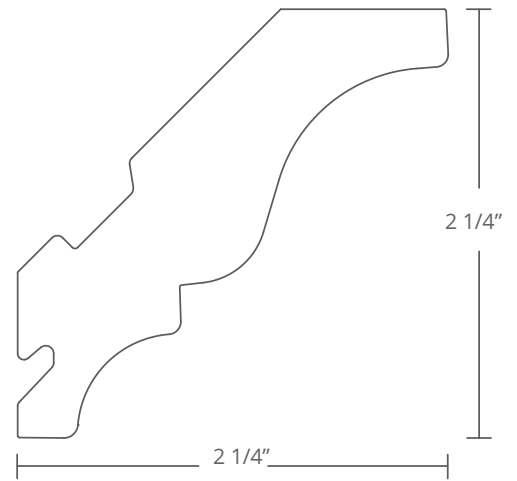

Moulores de corniche

#001
3/4" x 2"

#580
0.748" x 2.317"

#002
3/4" x 2.360"

Moulores de corniche

Moulores de corniche

#015
3/4" x 2.865"

#009
3/4" x 3 1/2"

0.803" x 3.148"

Nouveauté

#965

0.84" x 4 1/4"

Moulures de corniche

 Ogee
Holder

#090

3/4" x 4 1/4"