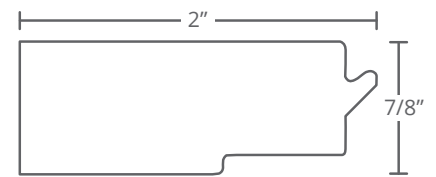

Mouleurs d'appoint

#154
3/4" x 2"

 *Ogee
Holder*

#719
0.870" x 2"

#296
7/8" x 1 3/4"

Moulores d'appoint

#023
1" x 2 1/2"

#294
1 1/4" x 2 1/2"