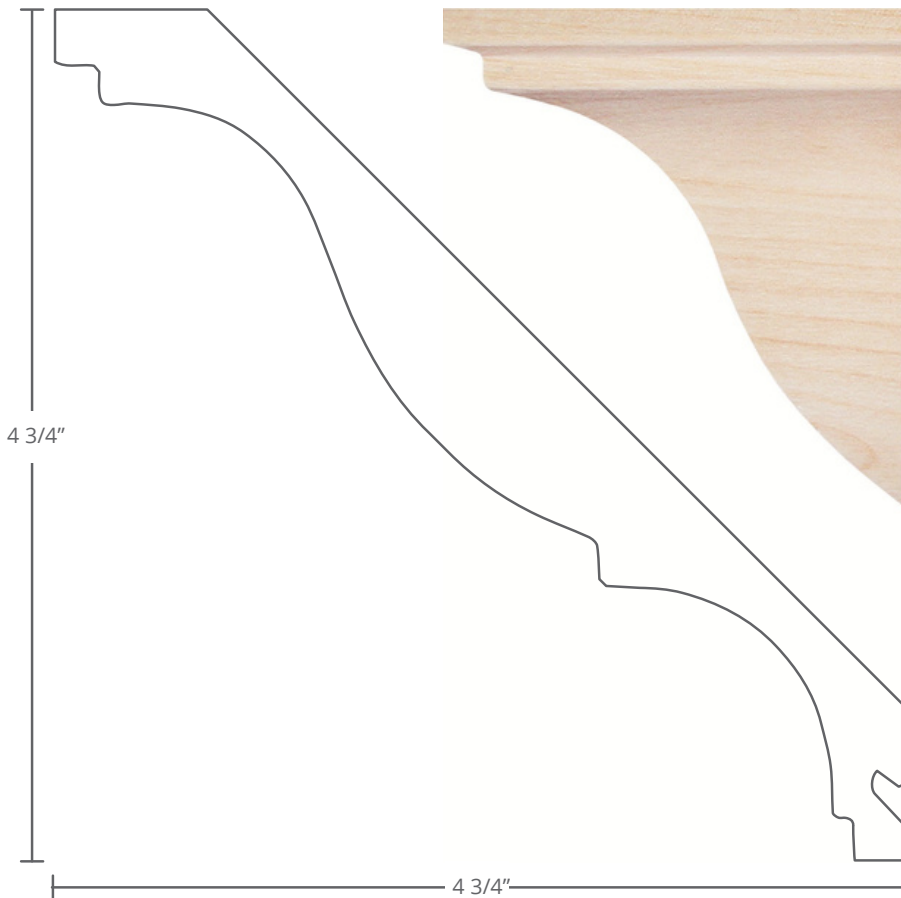

#627
3/4" x 4 1/4"