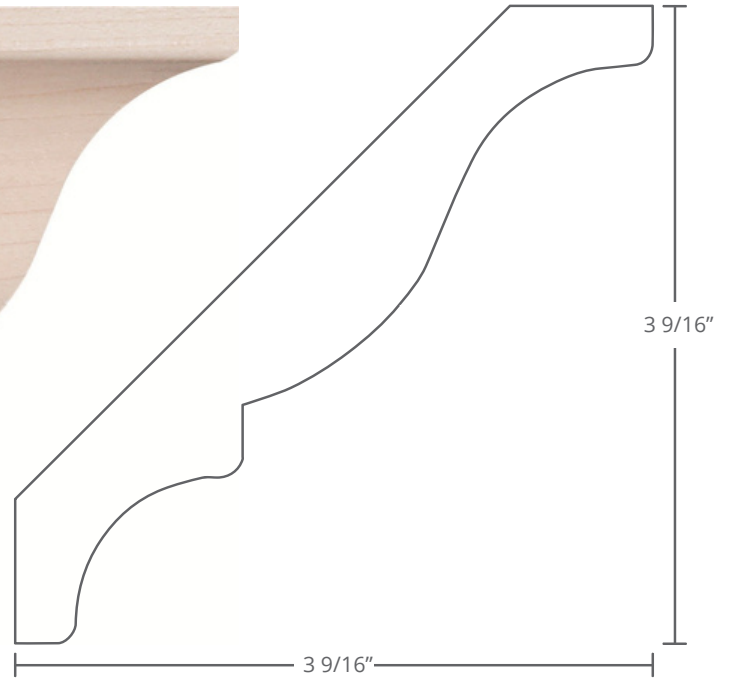

Moulores de corniche

Moulures de corniche

 Ogee
Holder

#961
0.791" x 5.957"

#103
0.77" x 4.040"

Moules de corniche

#510
13/16" x 5 3/8"

#142
0.870" x 5 1/2"

Moulores de corniche

#627
3/4" x 4 1/4"

#119
0.835" x 6.800"

Moulores de corniche

#564
3/4" x 5"

#750
0.702" x 4 1/4"

Moulores de corniche

 Ogee
Holder