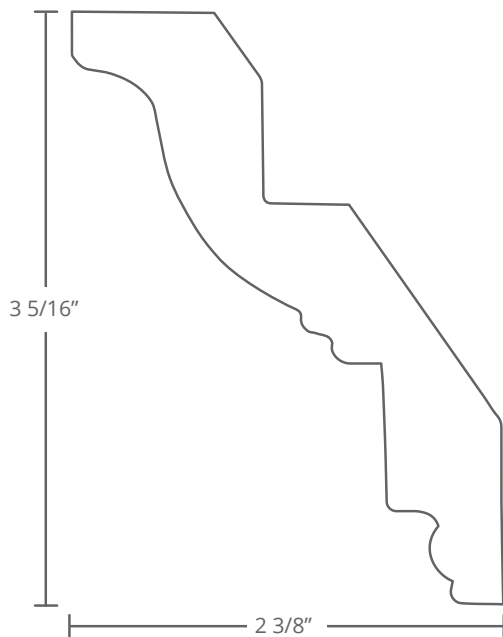

Moulores de corniche

Moulures de corniche

 Ogee
Holder

#961
0.791" x 5.957"

#103
0.77" x 4.040"

Moules de corniche

#510
13/16" x 5 3/8"

#142
0.870" x 5 1/2"