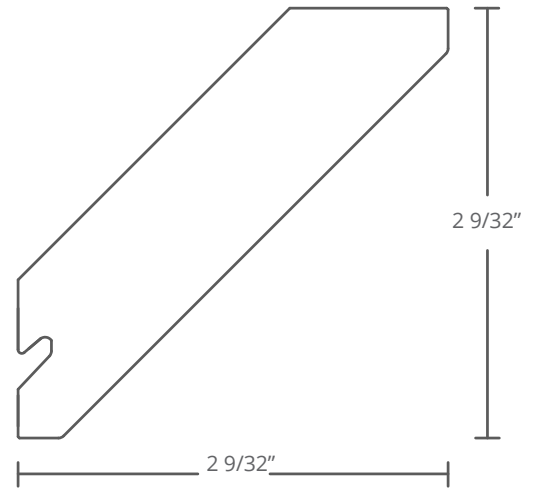

#540

0.803" x 3.148"