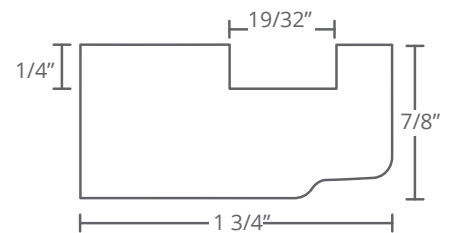

Mouleurs d'appoint

#154
3/4" x 2"

 *Ogee
Holder*

#719
0.870" x 2"

#296
7/8" x 1 3/4"

Moulores d'appoint

#023
1" x 2 1/2"

#294
1 1/4" x 2 1/2"