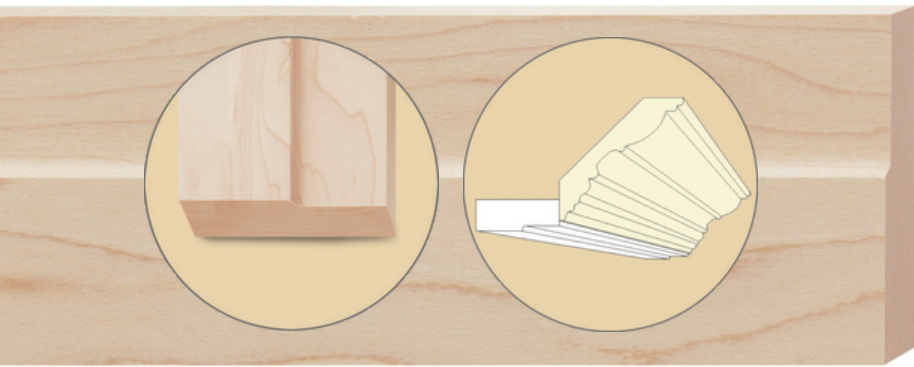

Mouleurs d'appoint

#154
3/4" x 2"