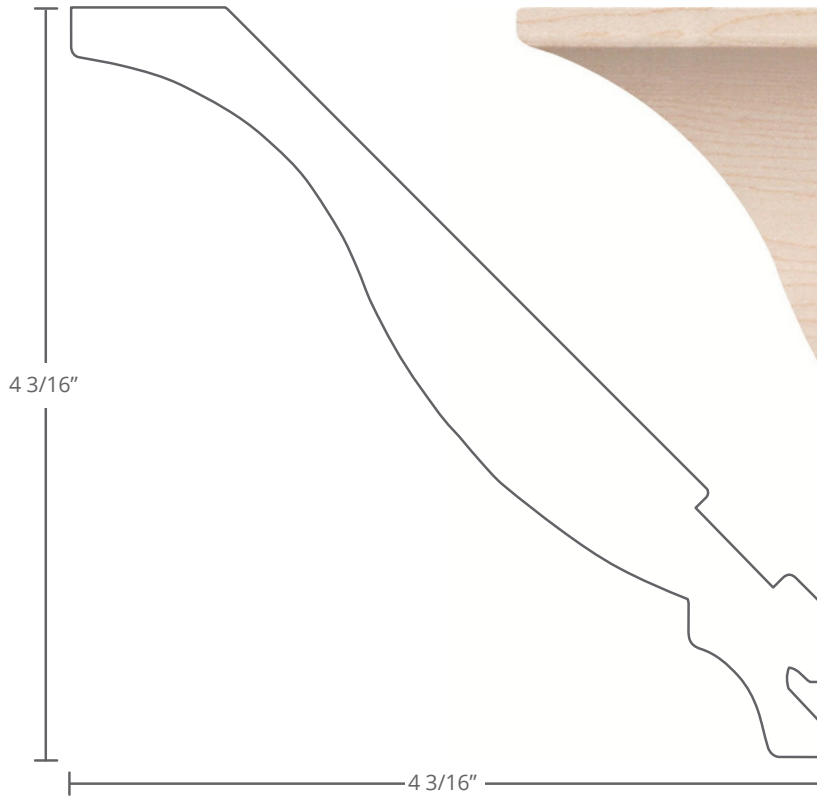

0.803" x 3.148"

Nouveauté

#965

0.84" x 4 1/4"

Moulures de corniche

 Ogee
Holder

#090

3/4" x 4 1/4"

 Ogee
Holder

#006

3/4" x 4 1/4"

Moulures de corniche

#124
0.870" x 4 1/4"

#081
0.850" x 4 1/4"

Ogee
Holder

Moulores de corniche

Moulores de corniche

Moulures de corniche

 Ogee
Holder

#961
0.791" x 5.957"

#103
0.77" x 4.040"

Moules de corniche

#510
13/16" x 5 3/8"

#142
0.870" x 5 1/2"