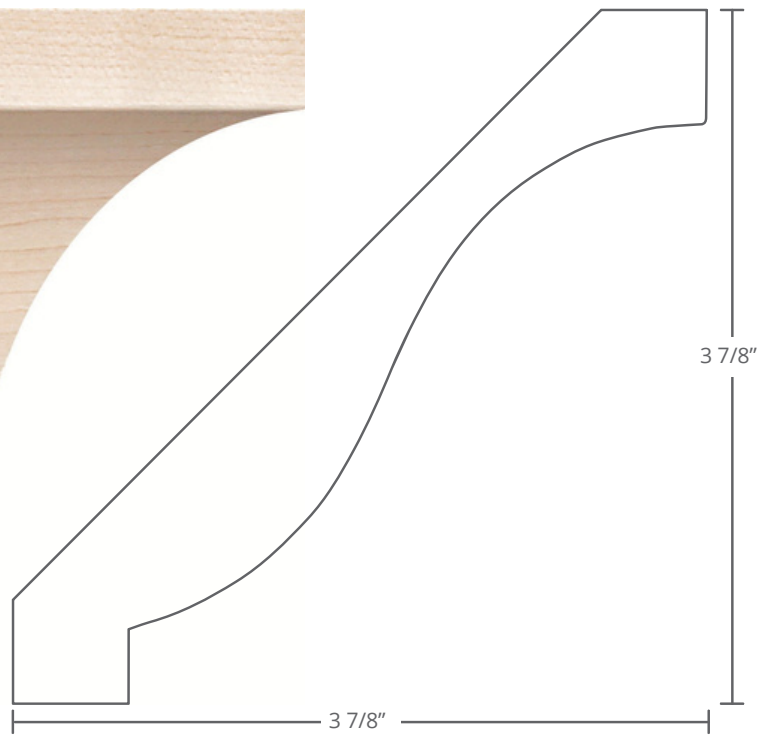

Moulores de corniche

Moulures de corniche

 Ogee
Holder

#961
0.791" x 5.957"

#103
0.77" x 4.040"

Moules de corniche

#510
13/16" x 5 3/8"

#142
0.870" x 5 1/2"