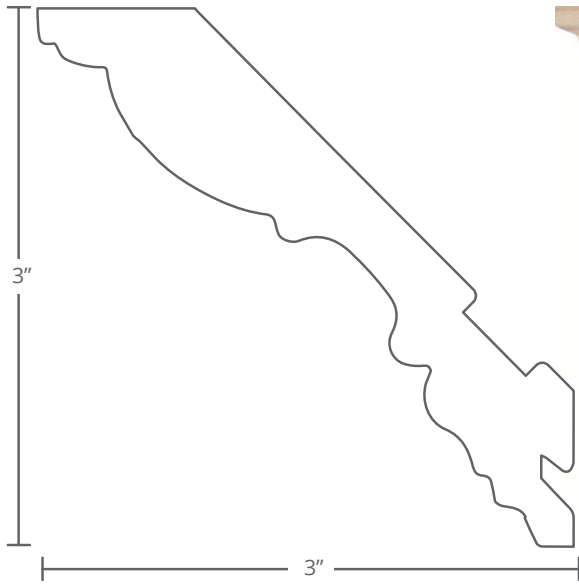

0.803" x 3.148"

Nouveauté

#965

0.84" x 4 1/4"

Moulures de corniche

 Ogee
Holder

#090

3/4" x 4 1/4"