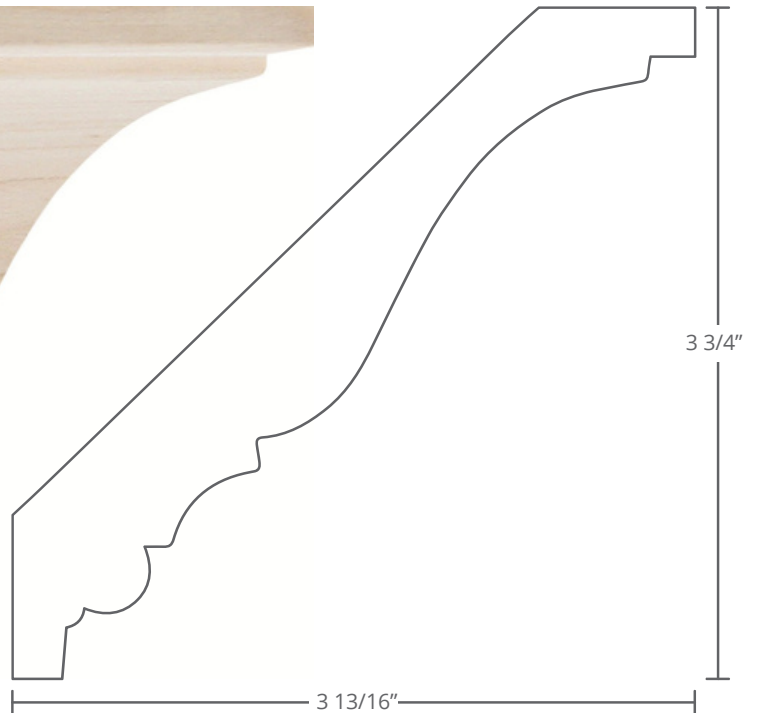

Moulores de corniche

Moulures de corniche

 Ogee
Holder

#961
0.791" x 5.957"

#103
0.77" x 4.040"

Moules de corniche

#510
13/16" x 5 3/8"

#142
0.870" x 5 1/2"