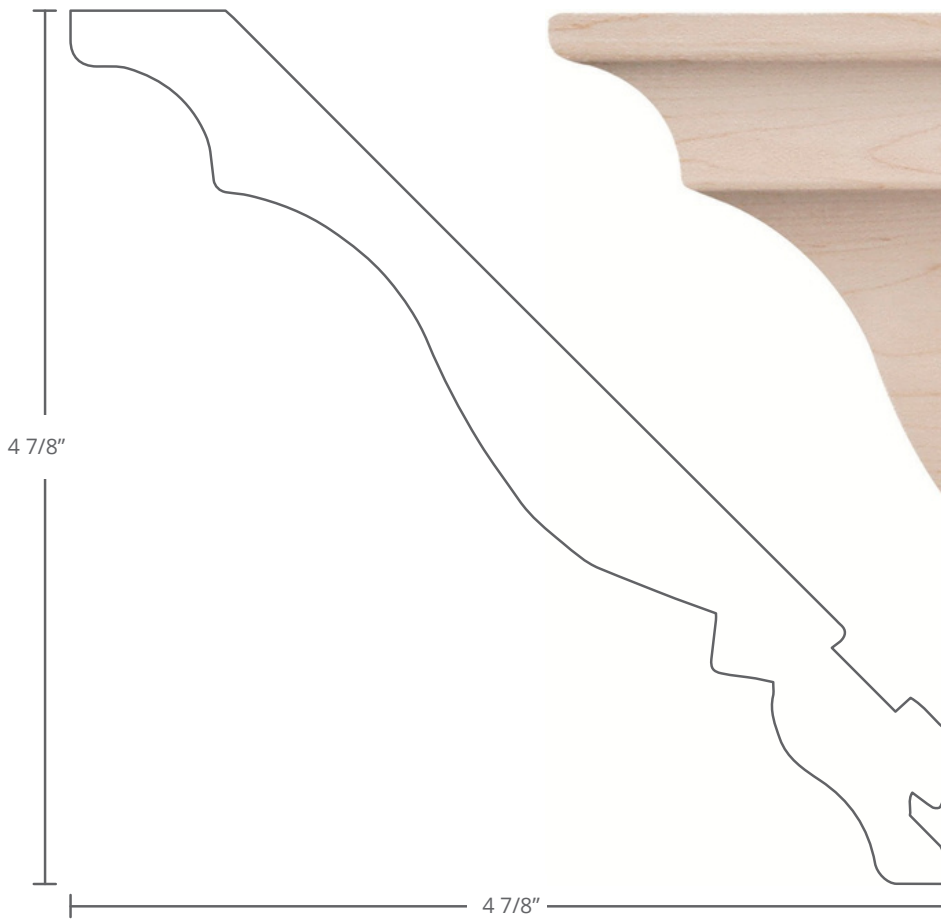

Moulores de corniche

Moulures de corniche

 Ogee
Holder

#961
0.791" x 5.957"

#103
0.77" x 4.040"

Moules de corniche

#510
13/16" x 5 3/8"

#142
0.870" x 5 1/2"

Moulores de corniche

#627
3/4" x 4 1/4"

#119
0.835" x 6.800"

Moulores de corniche

#564
3/4" x 5"

#750
0.702" x 4 1/4"

Moulores de corniche

 Ogee
Holder

#551

0.822" x 6 7/8"

 Ogee
Holder

#752

0.702" x 4 1/4"

Moulures de corniche

 Ogee Holder
#970
0.860" x 4 1/4"

 Ogee Holder
#969
0.856" x 3 1/2"