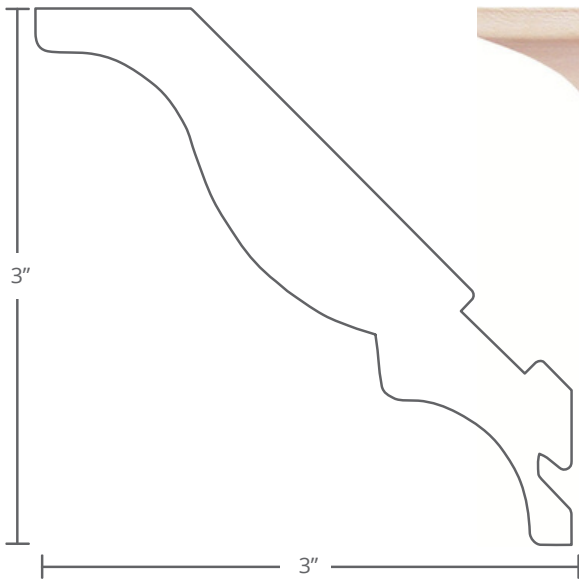

0.803" x 3.148"

Nouveauté

#965

0.84" x 4 1/4"

Moulures de corniche

 Ogee
Holder

#090

3/4" x 4 1/4"