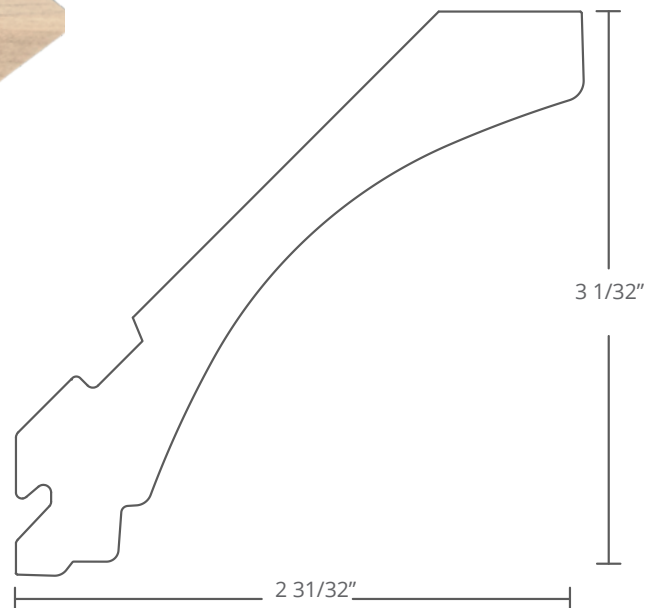

0.803" x 3.148"

Nouveauté

#965

0.84" x 4 1/4"

Moulures de corniche

 Ogee
Holder

#090

3/4" x 4 1/4"